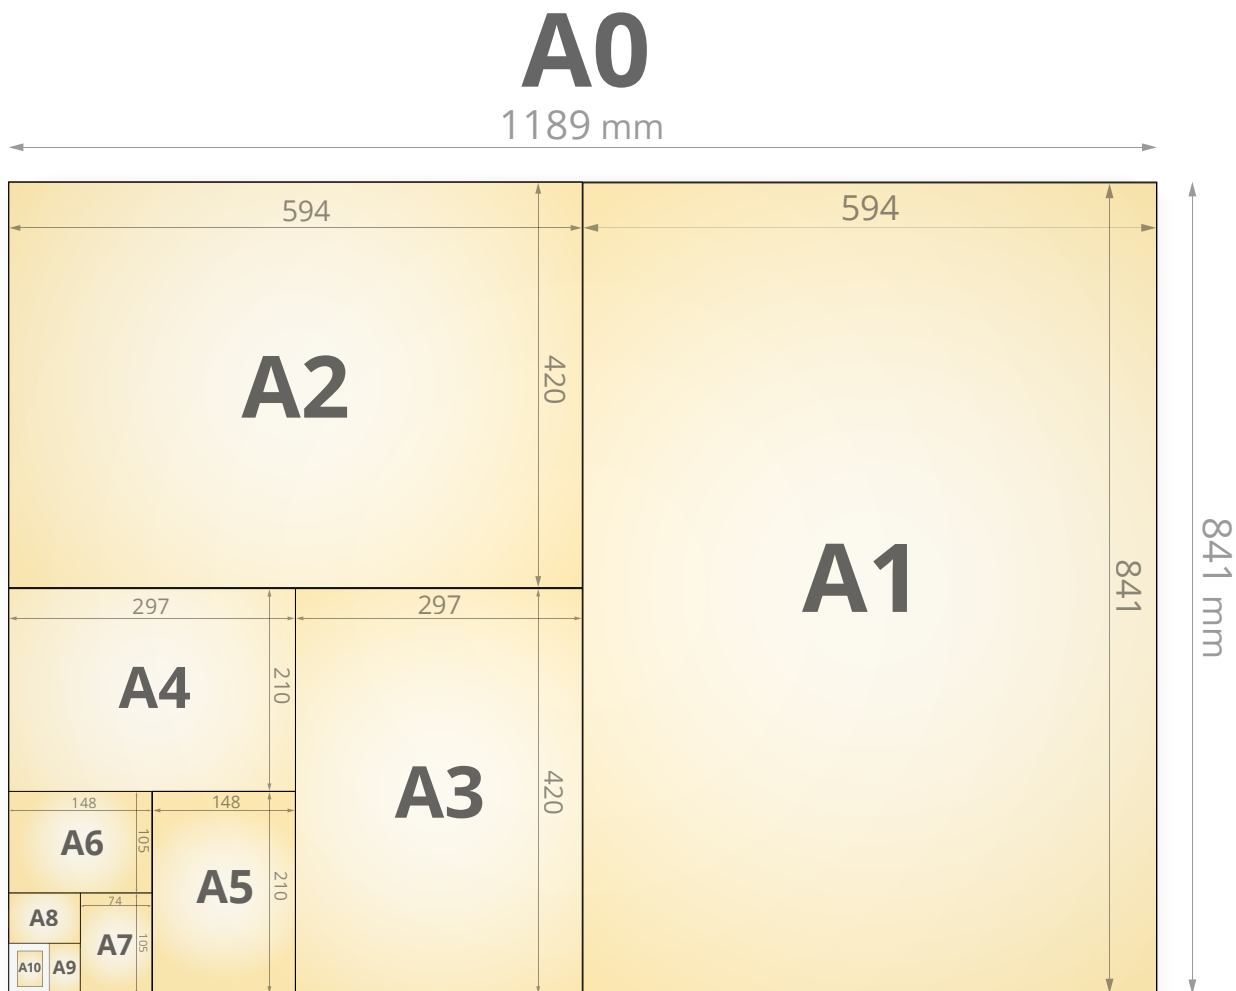

## 'DIN' FORMATO ESTÁNDAR DE PAPEL

### ISO 216 International standard

DIN A0:	841x1189 mm
DIN A1:	594x841 mm
DIN A2:	420x594 mm
DIN A3:	297x420 mm
DIN A4:	297x210 mm

DIN A5:	148x210 mm
DIN A6:	105x148 mm
DIN A7:	74x105 mm
DIN A8:	52x74 mm
DIN A9:	37x52 mm
DIN A10:	26x37 mm